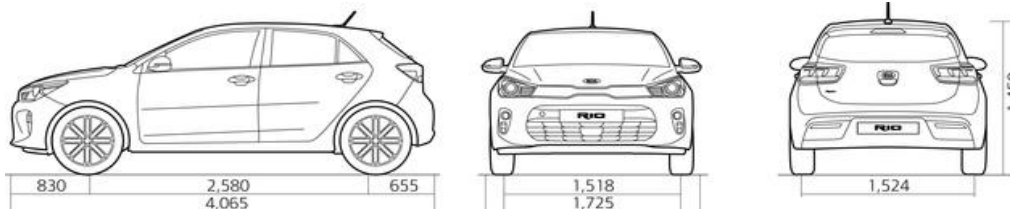

RIO

Listino 01/01/2020

Listino IVA e messa su strada incluse	€	15.500	€	17.500	PREZZI
Listino IVA e messa su strada escluse	€	12.234	€	13.873	

Remote Assistant - 1 anno di servizi		€ 250			PACK

Vernice Urban Green (Codice: URG)		di serie			VERNICI
Vernice Clear White e Signal Red (Codice: UD e BEG)		€ 350			
Vernice Metallizzata (Codice: 4SS, ABT, EU3, ABP)		€ 650			

Dimensioni:

Previa verifica disponibilità In stock

Il prezzo chiavi in mano si intende IVA 22% e messa su strada (575€) incluse. Il prezzo degli optional si intende IVA 22% inclusa.

Il prezzo di listino suggerito è quello in vigore al momento della stipula del contratto. KIA Motors Company Italy s.r.l. si riserva il diritto di variare il presente listino in qualsiasi momento, senza preavviso.

Apple CarPlay™ è un marchio registrato da Apple Inc. Android Auto™ è un marchio registrato da Google Inc. Per ulteriori dettagli relativi ai prodotti visitare il sito www.kia.com/it, per le limitazioni di garanzia visitare il sito www.kia.com/it/service/vantaggi/7-anni-di-garanzia/